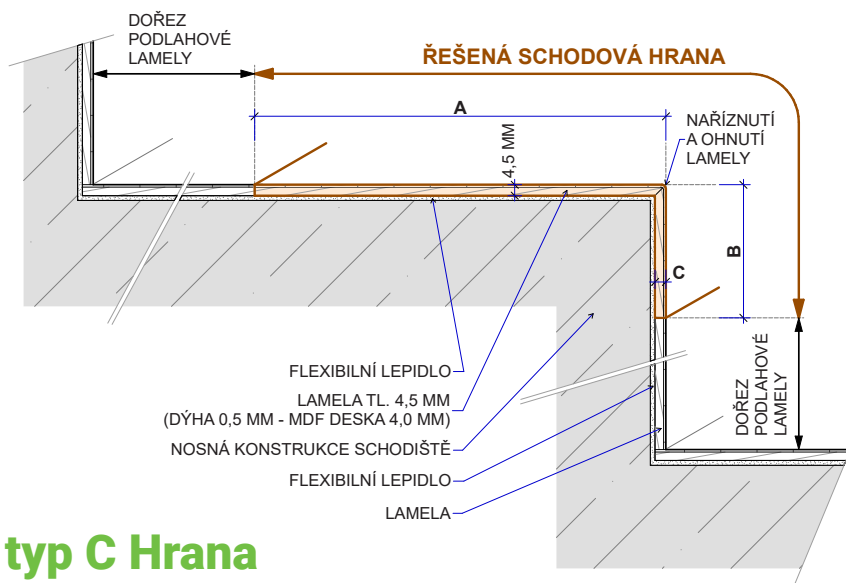

PARKET
KONCEPT

SCHODOVÉ HRANY FLOORIFY
CENÍK 2025

CZK

floorify®

Platnost od 1. 3. 2025

Schodová hrana Floorify typ C

Řešení pro Vaše schody

Schodové hrany Floorify se standardně vyrábí jako typ C bez předsazeného nosu pro rovný obklad schodiště. Pro boční zališťování viditelné hrany schodu doporučujeme vhodně zvolenou hranu ABS. Svislý ohyb se provádí u obou řad BOARDS standardně na výšku 5 cm. Svislý ohyb u řady TILES (600 x 900 mm) se provádí na výšku 20 cm, takže celý schodový stupeň včetně podstupnice u rovného schodu je možné provést z jedné schodové hrany. Schodovou hranu TILES vzhledem k délce 900 mm bude nutné zpravidla objednávat v napojeném provedení ze dvou lamel buďto zakrácenou podle požadavku, nebo v celé dvojitě délce.

Typ C

TYP C FLOORIFY

Schodová hrana Floorify typ C Hrana s integrovanými bočními hranami

V letošním roce přicházíme s novou generací schodových hran Floorify typ C s integrovanými bočními hranami výšky 37 mm; posouváme tak vzhled a kvalitu výsledného schodiště na zcela jinou úroveň. Také realizace takových polootevřených, nebo zcela otevřených schodišť se nyní výrazně usnadňuje. Schodové hrany jsou vyrobeny přímo z podlahových panelů v barvě dekoru podlahy. Výsledkem je elegantní, moderní schodiště s velmi čistým provedením.

Typ C Hrana – levý ohyb

Typ C Hrana – pravý ohyb

Typ C Průběžný – levý ohyb

Typ C Průběžný – pravý ohyb

Realizace:

Schodové hrany Floorify se standardně dodávají v plné délce podlahové lamely a takto jsou naceněny v základním ceníku. Na přání je možné je vyrobit napojené do větší délky – vždy je nutné objednávat nadpojené už z výroby na požadovanou větší délku, nelze nadpojovat jednotlivé schodové hrany na délku na stavbě. Samozřejmě je možné objednat hrany zakrácené na jinou menší požadovanou délku.