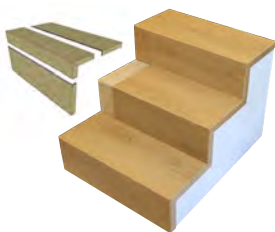

PARKET
KONCEPT

SCHODOVÉ HRANY FLOORIFY
CENÍK 2025

CZK

floorify®

Platnost od 1. 3. 2025

Schodová hrana Floorify typ C

Řešení pro Vaše schody

Schodové hrany Floorify se standardně vyrábí jako typ C bez předsazeného nosu pro rovný obklad schodiště. Pro boční zališťování viditelné hrany schodu doporučujeme vhodně zvolenou hranu ABS. Svislý ohyb se provádí u obou řad BOARDS standardně na výšku 5 cm. Svislý ohyb u řady TILES (600 x 900 mm) se provádí na výšku 20 cm, takže celý schodový stupeň včetně podstupnice u rovného schodu je možné provést z jedné schodové hrany. Schodovou hranu TILES vzhledem k délce 900 mm bude nutné zpravidla objednávat v napojeném provedení ze dvou lamel buďto zakrácenou podle požadavku, nebo v celé dvojitě délce.

Typ C

TYP C FLOORIFY

Schodová hrana Floorify typ C Hrana s integrovanými bočními hranami

V letošním roce přicházíme s novou generací schodových hran Floorify typ C s integrovanými bočními hranami výšky 37 mm; posouváme tak vzhled a kvalitu výsledného schodiště na zcela jinou úroveň. Také realizace takových polootevřených, nebo zcela otevřených schodišť se nyní výrazně usnadňuje. Schodové hrany jsou vyrobeny přímo z podlahových panelů v barvě dekoru podlahy. Výsledkem je elegantní, moderní schodiště s velmi čistým provedením.

Typ C Hrana – levý ohyb

Typ C Hrana – pravý ohyb

Typ C Průběžný – levý ohyb

Typ C Průběžný – pravý ohyb

Realizace:

Schodové hrany Floorify se standardně dodávají v plné délce podlahové lamely a takto jsou naceněny v základním ceníku. Na přání je možné je vyrobit napojené do větší délky – vždy je nutné objednávat nadpojené už z výroby na požadovanou větší délku, nelze nadpojovat jednotlivé schodové hrany na délku na stavbě. Samozřejmě je možné objednat hrany zakrácené na jinou menší požadovanou délku.